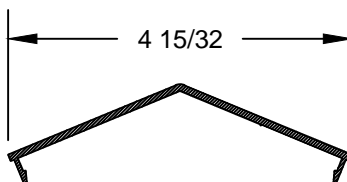

CLAD 12° OUTSIDE MULL

BRONZE - P.N. 481000
WHITE - P.N. 481002
TAN - P.N. 481003
GREEN - P.N. 2370170
IVORY - P.N. 2380416
BLACK - P.N. 480034
CINNAMON - P.N. 480035
LINEAL LENGTHS - 14'

CLAD BRICKMOULD FILLER STRIP

P.N. 538031
LINEAL LENGTH - 12'

30° OUTSIDE MULL

BRONZE - P.N. 481004
WHITE - P.N. 481006
TAN - P.N. 481007
GREEN - P.N. 2370171
IVORY - P.N. 2380417
BLACK - P.N. 480036
CINNAMON - P.N. 480037
LINEAL LENGTHS - 14'