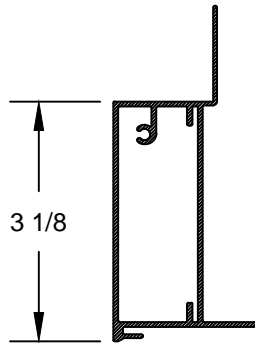

3 1/2" CLAD FLAT CASING

- P.N. 460040
- LINEAL LENGTH - 17'
- MILL FINISH