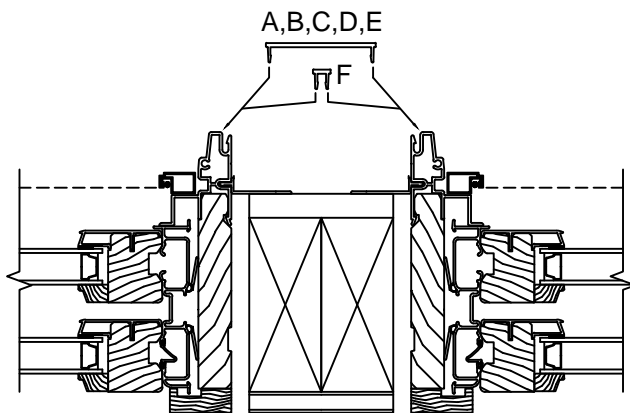

Pinnacle Select Series

ACCESSORIES

ALUMINUM EXPANDERS AND MULLIONS

THESE ALUMINUM ACCESSORIES CAN BE APPLIED TO WINDSOR CLAD CASEMENT, AWNING, DOUBLE HUNG, GLIDE-BY, SLIDING PATIO DOOR AND DIRECT SET WINDOWS.

2" SPREAD MULLION

BRONZE - P.N. 480018	IVORY - P.N. 2380461
WHITE - P.N. 480017	BLACK - P.N. 2380489
TAN - P.N. 480024	CINNAMON - P.N. 480029
GREEN - P.N. 2370175	LINEAL LENGTHS - 14'

2 1/2" SPREAD MULLION

BRONZE - 420045	IVORY - 420040
WHITE - 420038	BLACK - 420041
TAN - 420039	CINNAMON - 420042
GREEN - 420043	MILL - 420044
	LINEAL LENGTHS - 14'

3" SPREAD MULLION

BRONZE - 420053	IVORY - 420048
WHITE - 420046	BLACK - 420049
TAN - 420047	CINNAMON - 420050
GREEN - 420051	MILL - 420052
	LINEAL LENGTHS - 14'

4" SPREAD MULLION

BRONZE - 420061	IVORY - 420056
WHITE - 420054	BLACK - 420057
TAN - 420055	CINNAMON - 420058
GREEN - 420059	MILL - 420060
	LINEAL LENGTHS - 14'

6" SPREAD MULLION

BRONZE - 420077	IVORY - 420072
WHITE - 420070	BLACK - 420073
TAN - 420071	CINNAMON - 420074
GREEN - 420075	MILL - 420076
	LINEAL LENGTHS - 14'

BRONZE - P.N. 480004
WHITE - P.N. 480003
TAN - P.N. 480002
GREEN - P.N. 2370075
IVORY - P.N. 2380409
BLACK - P.N. 480006
CINNAMON - P.N. 480007
LINEAL LENGTHS - 14'

BRONZE - P.N. 480012
WHITE - P.N. 480011
TAN - P.N. 480026
GREEN - P.N. 2370173
IVORY - P.N. 2380462
BLACK - P.N. 2380488
CINNAMON - P.N. 480028
LINEAL LENGTHS - 14'

BRONZE - P.N. 480014
WHITE - P.N. 480013
TAN - P.N. 480025
GREEN - P.N. 481017
IVORY - P.N. 2380463
BLACK - P.N. 480032
CINNAMON - P.N. 480033
LINEAL LENGTHS - 14'

MILL - P.N. 420017	BRONZE - P.N. 420021
GREEN - P.N. 420018	IVORY - P.N. 420022
CINNAMON - P.N. 420019	WHITE - P.N. 420023
BLACK - P.N. 420020	TAN - P.N. 420024