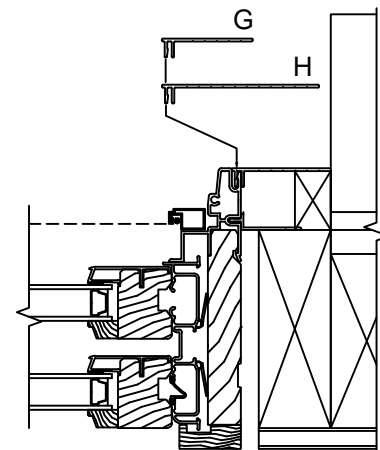

BRONZE - P.N. 480004
WHITE - P.N. 480003
TAN - P.N. 480002
GREEN - P.N. 2370075
IVORY - P.N. 2380409
BLACK - P.N. 480006
CINNAMON - P.N. 480007
LINEAL LENGTHS - 14'

BRONZE - P.N. 480012
WHITE - P.N. 480011
TAN - P.N. 480026
GREEN - P.N. 2370173
IVORY - P.N. 2380462
BLACK - P.N. 2380488
CINNAMON - P.N. 480028
LINEAL LENGTHS - 14'

BRONZE - P.N. 480014
WHITE - P.N. 480013
TAN - P.N. 480025
GREEN - P.N. 481017
IVORY - P.N. 2380463
BLACK - P.N. 480032
CINNAMON - P.N. 480033
LINEAL LENGTHS - 14'

MILL - P.N. 420017	BRONZE - P.N. 420021
GREEN - P.N. 420018	IVORY - P.N. 420022
CINNAMON - P.N. 420019	WHITE - P.N. 420023
BLACK - P.N. 420020	TAN - P.N. 420024