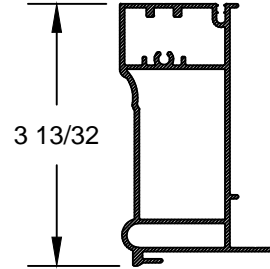

P.N. 140123
LINEAL - 16'

CASEMENT 2 11/16 INCH
JAMB EXTENSION

P.N. 291024
LINEAL - 10'

CASEMENT 3 1/8 INCH
JAMB EXTENSION

Pinnacle Select Series

ACCESSORIES

LINEAL METAL & VINYL PARTS

CLAD BRICKMOULD EXTRUSION

- BRONZE - P.N. 481022
- WHITE - P.N. 481020
- TAN - P.N. 481021
- GREEN - P.N. 481023
- IVORY - P.N. 481024
- BLACK - P.N. 481026
- CINNAMON - P.N. 481027
- LINEAL LENGTHS - 14'

WILLIAMSBURG CASING

- BRONZE - P.N. 460028
- WHITE - P.N. 460026
- TAN - P.N. 460030
- GREEN - P.N. 460029
- IVORY - P.N. 460031
- BLACK - P.N. 460032
- CINNAMON - P.N. 460027
- LINEAL LENGTHS - 14'

P.N. 538031
LINEAL LENGTH - 12'

30° OUTSIDE MULL

BRONZE - P.N. 481004
WHITE - P.N. 481006
TAN - P.N. 481007
GREEN - P.N. 2370171
IVORY - P.N. 2380417
BLACK - P.N. 480036
CINNAMON - P.N. 480037
LINEAL LENGTHS - 14'